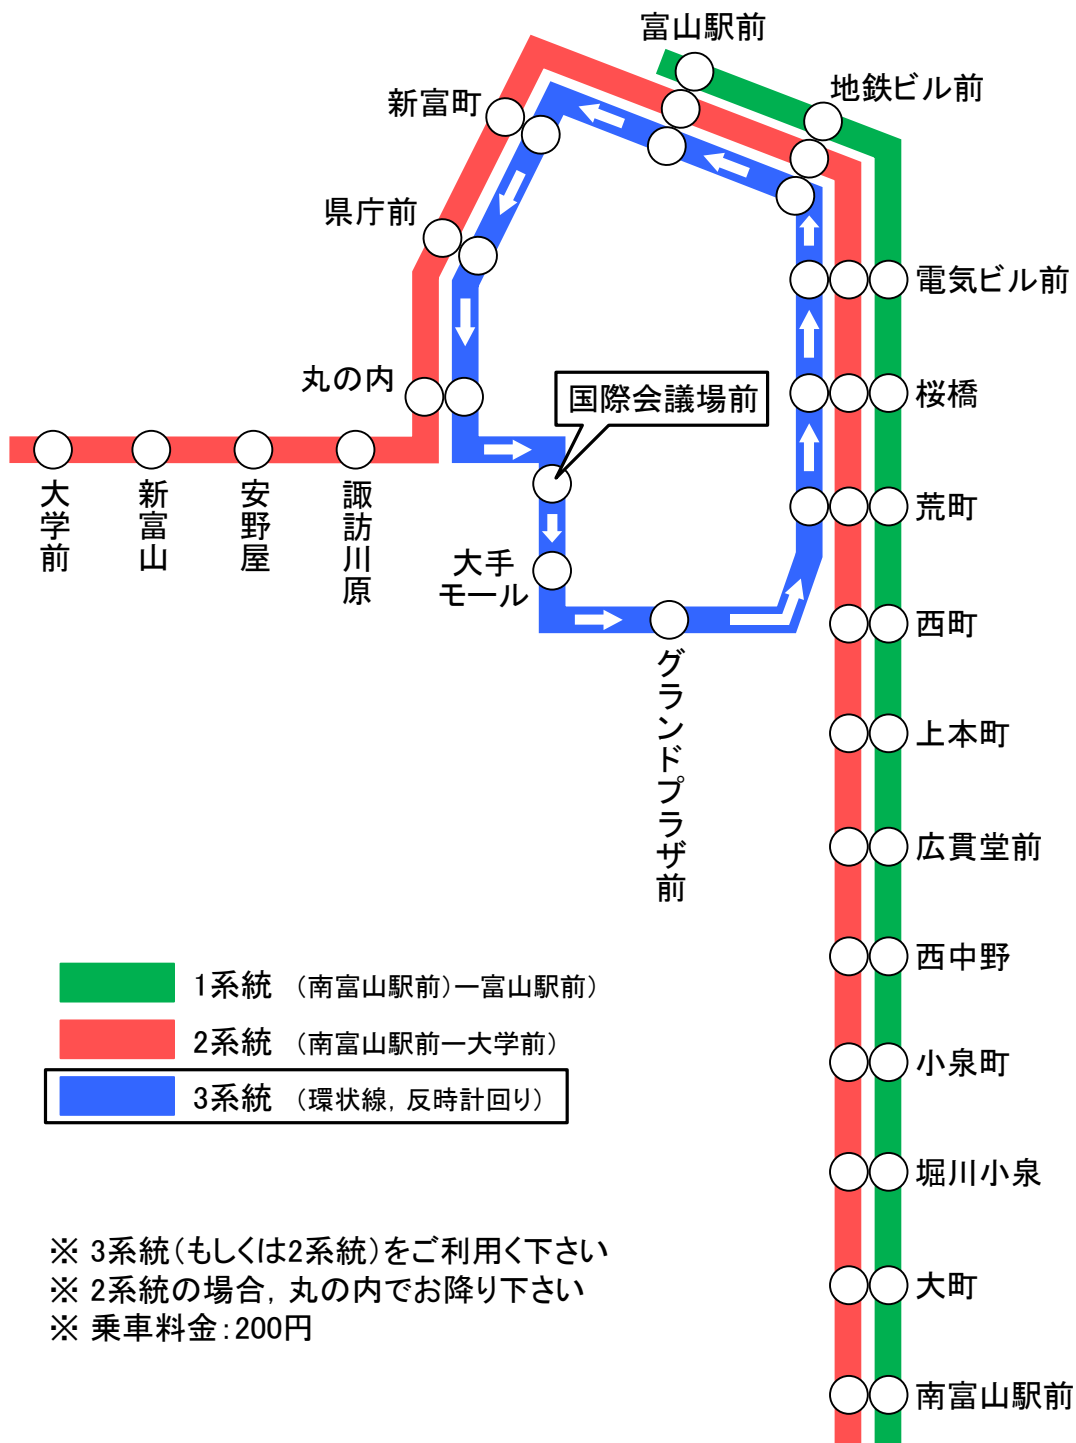

会場案内図

富山市内軌道線路線図

2階